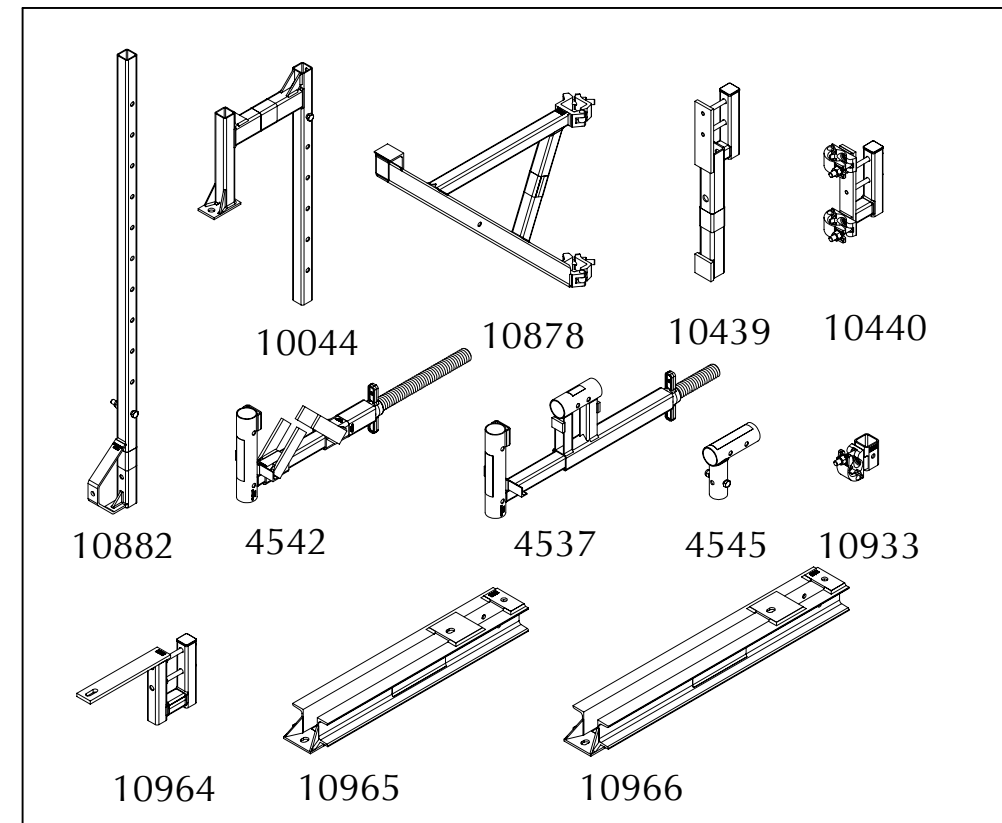

COMBISAFE®

Safety Net Fan Attachments Quick Guide

© Combisafe International AB
Reservation for technical changes.
W0947

Read the manual carefully before following this guide
 Lesen Sie die Anleitung sorgfältig durch, bevor Sie diese Anleitung erfolgt
 Lire le manuel d'utilisation attentivement avant de suivre le guide rapide
 Lees de handleiding zorgvuldig alvorens deze verkorte handleiding te gebruiken
 Läs manualen noggrant innan du följer denna snabbguide
 Les manualen nøye før du følger anvisningene i hurtigguiden
 Læs vejledningen grundigt, før du følger denne quickguide
 Perehdy huolellisesti ohjekirjaan ennen tämän pikaohjeen käyttöä
 Por favor, lea la descripción del sistema antes de usar este guía rápida

| Prod. No. | Weight [kg] |
|-----------|-------------|
| 4537 | 7,2 |
| 4542 | 7,2 |
| 4545 | 1,0 |
| 10044 | 5,1 |
| 10439 | 4,4 |
| 10440 | 3,6 |
| 10878 | 8,9 |
| 10882 | 5,4 |
| 10933 | 1,2 |
| 10964 | 3,0 |
| 10965 | 12,4 |
| 10966 | 14,6 |